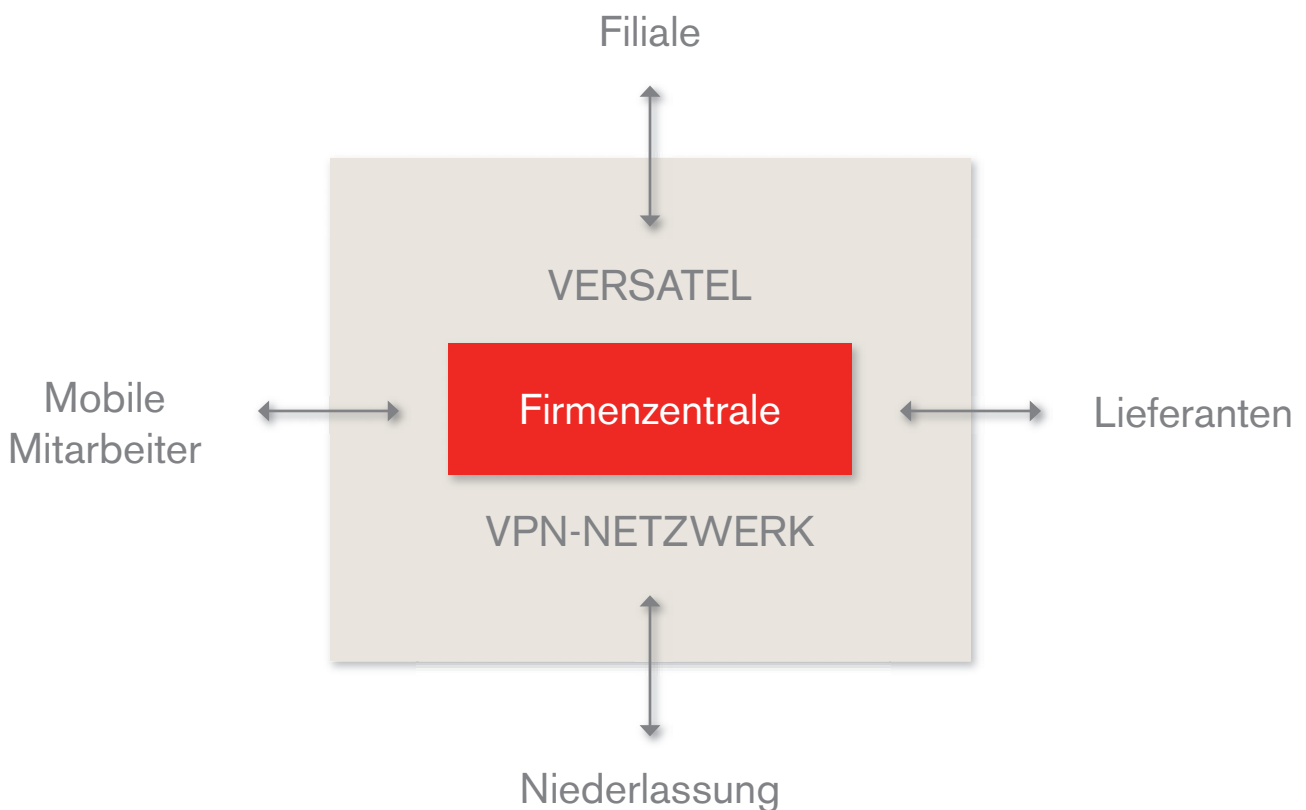

Versatel Virtual Private Network (VPN)

Wir sind Ihnen auf höchstem Niveau verbunden.

Mit einer VPN-Lösung von Versatel haben Ihre Mitarbeiter jederzeit und von jedem Ort aus Zugriff auf sämtliche zentralen Betriebsanwendungen. Egal ob Datenaustausch, E-Mails oder interne und externe Kommunikation. Auf höchstem technischen Niveau zu höchst

wirtschaftlichen Konditionen und mit ausgereiften Service-Leveln. Sie sparen Zeit, Nerven und können dank erprobter Sicherheitsarchitektur ebenso sicher sein, dass Ihr Netz rund um die Uhr vor unbefugten Zugriffen geschützt ist.

What you need is what you get.

Verbindungen müssen passen. Wir haben uns daher neben der Bereitstellung vor allem auch auf die genaue Zusammenstellung spezialisiert. Das heißt, Sie kriegen exakt das, was Sie brauchen. Und sobald sich Ihre Ansprüche bzw. die Gegebenheiten bei Ihnen vor Ort ändern, stellen wir uns darauf

ein. Wir reden nämlich nicht nur von maßgeschneidert, wir handeln auch dementsprechend. Für die Vor-Ort-Installation fallen keine zusätzlichen Kosten an. Und damit alles reibungslos läuft, erhalten Sie einen optimalen Schutz vor Ausfällen durch intelligente Back-up-Konzepte.