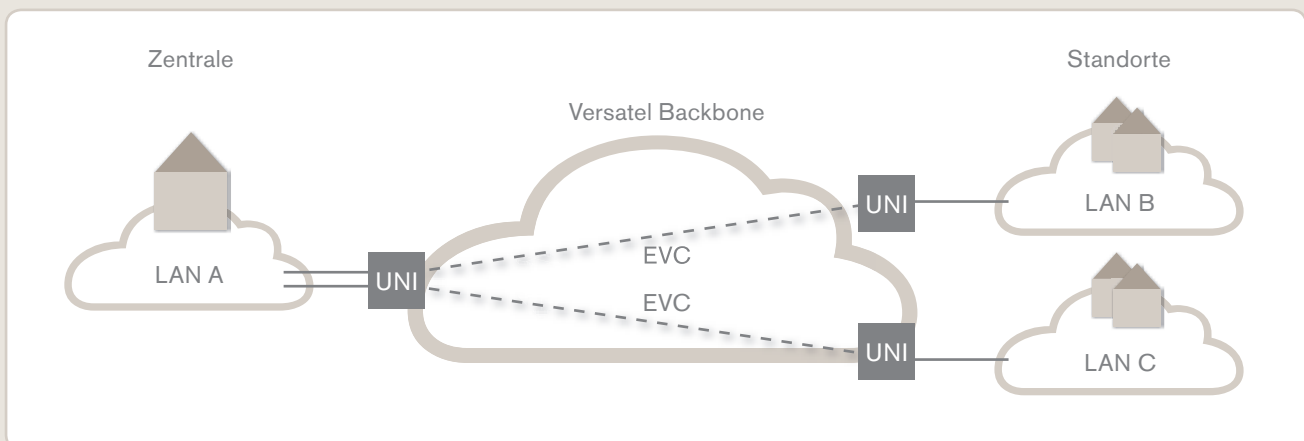

## Versatel Ethernet

Wenn es um perfekte Verbindungen geht, ist Ethernet-Line von Versatel Ihr einfacher und kostengünstiger Einstieg. Hiermit lassen sich Standorte einfach und flexibel miteinander verbinden. Zudem profitieren Sie dank eigenem Netz von hoher Verbindungsqualität. Für höchste Stabilität und Ausfallsicherheit. Die ideale Einstiegslösung für die Kopplung von Netzwerken.

Die ganzen Bandbreiten der einfachen Vernetzung.

Dank skalierbarer Bandbreiten zwischen 10 und 1000 Mbit/s können Sie Ihr Netz bedarfsgerecht Punkt zu Punkt verbinden. Hinzu kommt die einfache Erweiterbarkeit um weitere Standorte durch flexible

### VT ethernet [ line ]

EVC = Ethernet Virtual Connections

UNI = User Network Interface

Gehen Sie technisch in Führung.

Dank fortlaufender Investitionen in hochmoderne Technologien sind Sie mit Versatel immer auf dem neuesten Stand der Technik. Denn vom kontinuierlichen Ausbau unseres eigenen Netzes profitiert auch Ihr Netzwerk. Sie bekommen eine Schnittstelle für alle Anwendungen mit garantierten Transferraten (CIR), haben keine